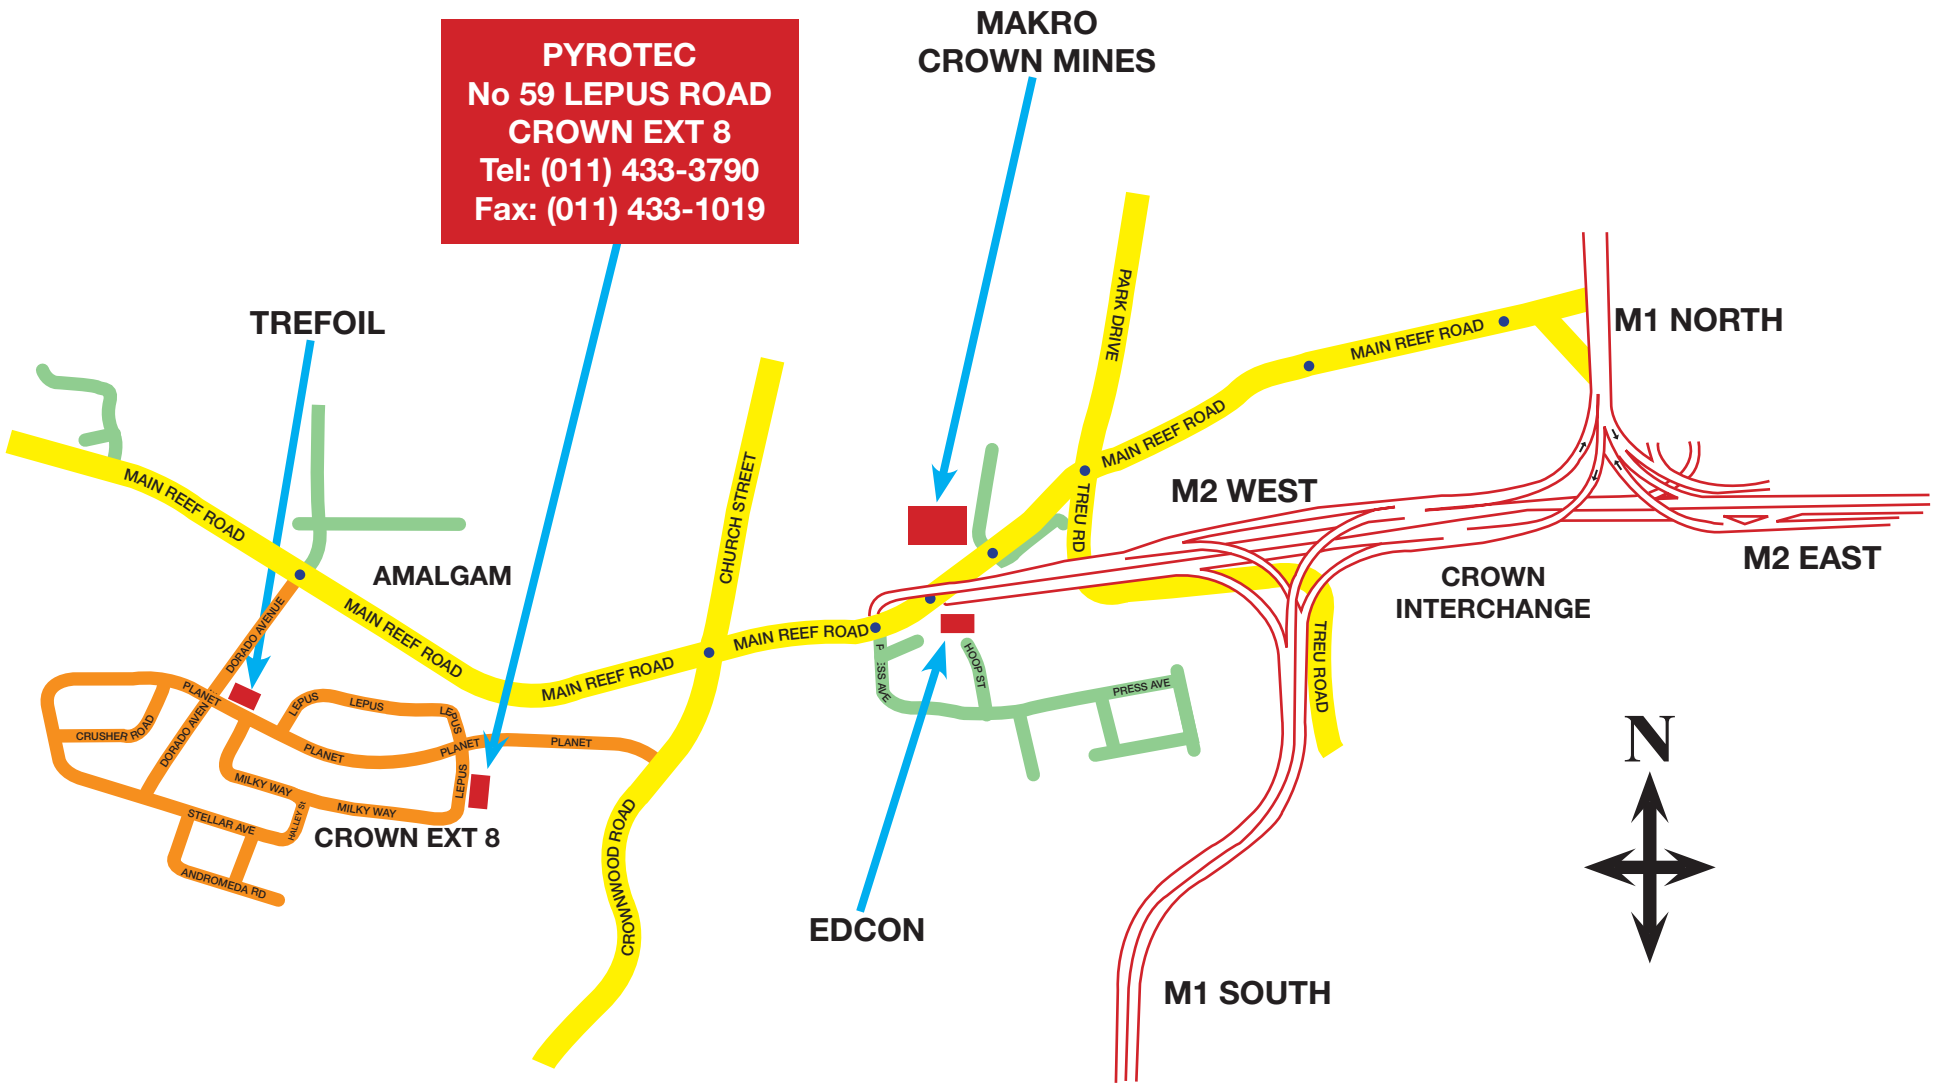

**PYROTEC**  
No 59 LEPUS ROAD  
CROWN EXT 8  
Tel: (011) 433-3790  
Fax: (011) 433-1019

**MAKRO  
CROWN MINES**

**TREFOIL**

**AMALGAM**

**M2 WEST**

**M1 NORTH**

**M2 EAST**

**CROWN  
INTERCHANGE**

**CROWN EXT 8**

**EDCON**

**M1 SOUTH**